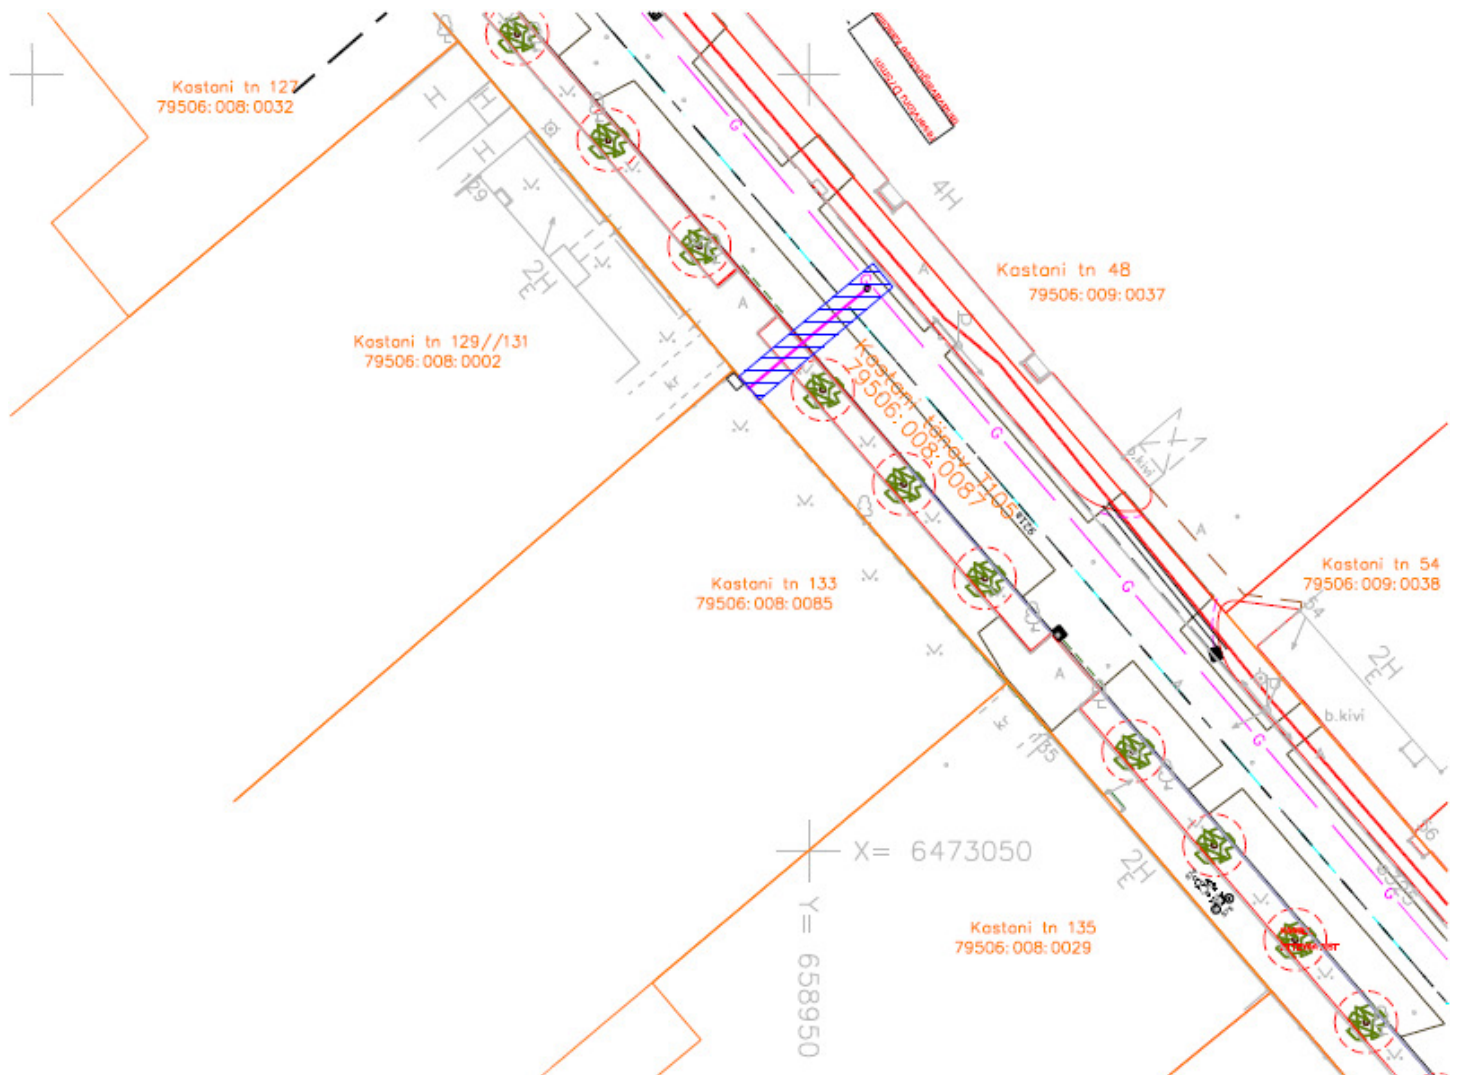

ISIKLIKU KASUTUSÕIGUSEGA KOORMATAVA ALA  
SKEEM  
Kastani tänav T105 (79506:008:0087)  
M 1:500

Isikliku kasutusõigusega seatav maa-ala 22 m<sup>2</sup>

B-kategooria gaasitoru

Kinnistute piirid

Koostas: Andrus Mulla  
regiooni juht